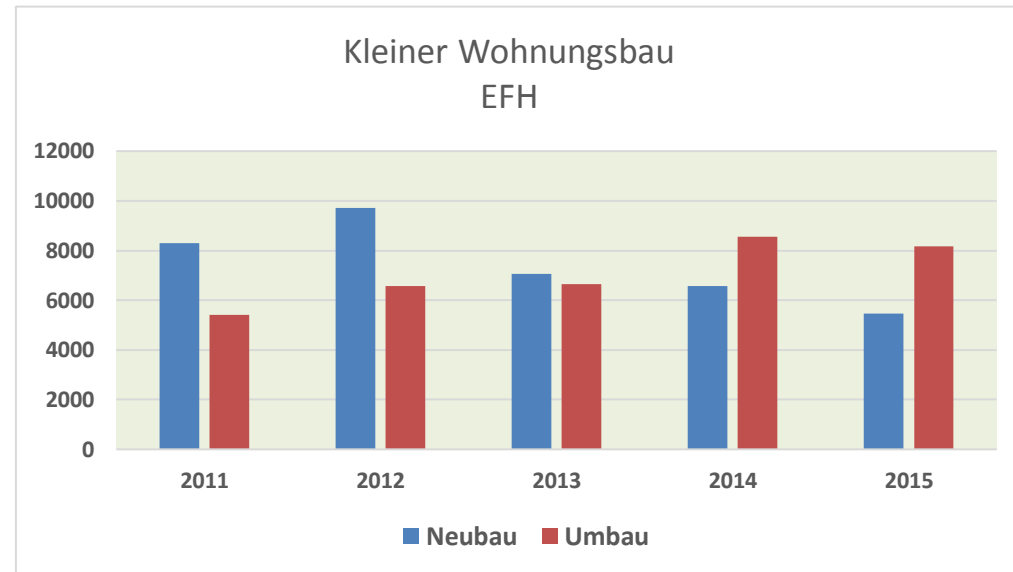

Baugesuch Statistik 2015

	2011	2012	2013	2014	2015
Neubau	8289	9706	7059	6574	5473
Umbau	5399	6560	6661	8562	8177

	Neubau	Umbau
MFH	2798	2301
Wohn-/Geschäftshäuser	1	16
Büro-/Verwaltung	217	785
Gewerbe-/Industrie	753	1151
Hotel	70	837
Einkaufszentren	54	581
Öffentliche Bauten	188	462
Spitäler/Altersheime	63	313